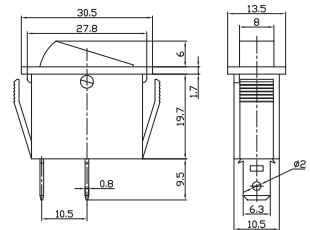

黑 Black (B)
白 White (W)
灰 Gray (GR)

盖帽标记 Cap marking

防水罩 Water proof cap

RS-101-1A ON-OFF

SPST 2P

RS-101-1B ON-OFF

SPST 2P

RS-101-1C ON-OFF