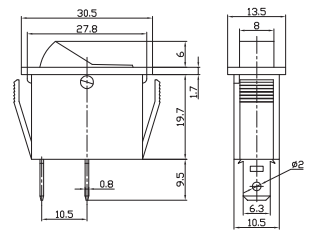

黑 Black (B)
白 White (W)
灰 Gray (GR)

盖帽标记 Cap marking

防水罩 Water proof cap

RS-101-1A ON-OFF

SPST 2P

RS-101-1B ON-OFF

SPST 2P

RS-101-1C ON-OFF