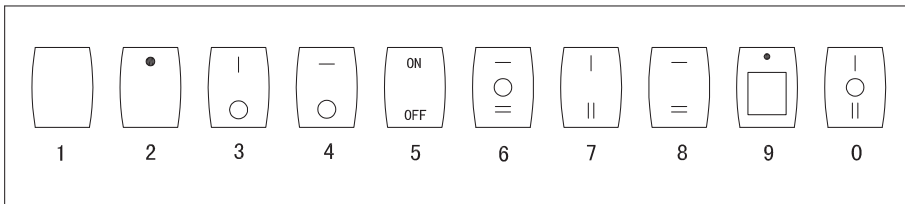

电路特性Circuitry trait

01	ON	-	OFF
02	ON	-	ON
11	(ON)	-	OFF
03	ON	OFF	ON
13	ON	OFF	(ON)
23	(ON)	OFF	(ON)

( ) : 回弹指示 Indicates Momentary

盖帽颜色Cap color 基座颜色Base color 盖帽种类Cap options

黑 Black (B)
白 White (W)
红 Red (R)
黄 Yellow (Y)
绿 Green (G)
蓝 Blue (BL)
桔黄 Orange (O)
灰 Gray (GR)

黑 Black (B)
白 White (W)
灰 Gray (GR)

盖帽标记 Cap marking

防水罩 Water proof cap

RS-101-1A ON-OFF

SPST 2P

RS-101-1B ON-OFF

SPST 2P

RS-101-1C ON-OFF