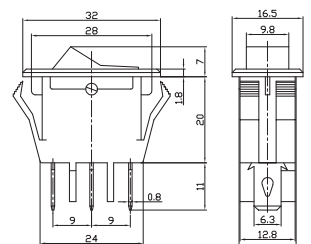

SPST 2P

**IRS-1-2B** ON-OFF

SPST 3P

**RS-1-102-2B** ON-ON

SPDT 3P

15A 125VAC; 10A 250VAC

单刀波动开关

Single-pole Rocker Switch