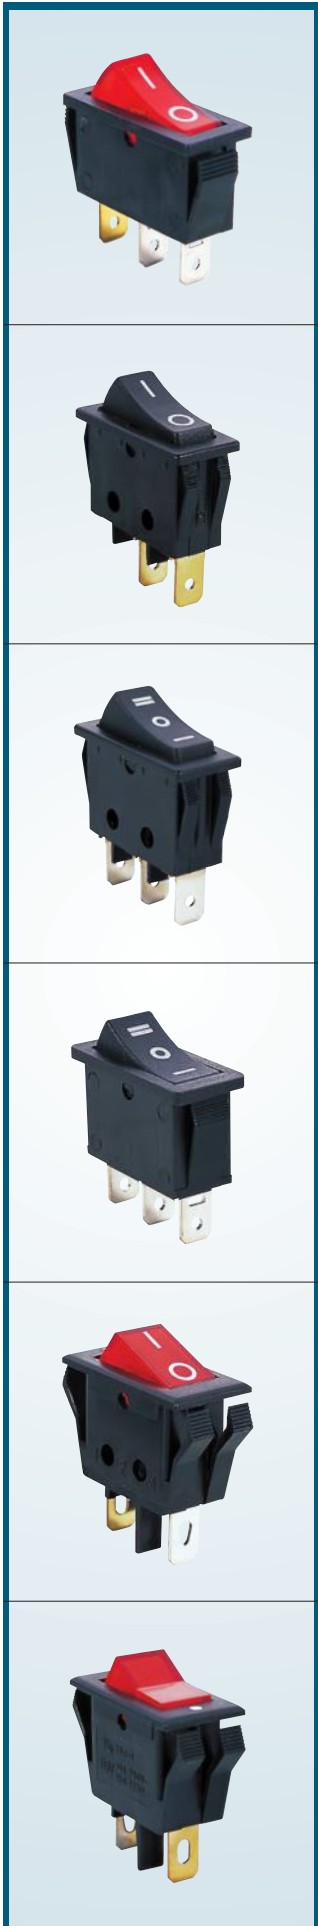

单刀波动开关

Single-pole Rocker Switch

RS-1 Series

单刀带灯波动开关

Single-pole Illuminated Rocker Switch

IRS-1 Series

RoHS

型号说明 Ordering Information

单刀波动开关

Single-pole Rocker Switch

RS-1 Series

单刀带灯波动开关

Single-pole Illuminated Rocker Switch

IRS-1 Series

	<p><b>IRS-101-2B</b> ON-OFF SPST 3P</p> <p><b>RS-102-2B</b> ON-ON SPDT 3P</p>			
	<p><b>IRS-101-2C</b> ON-OFF SPST 3P</p> <p><b>RS-102-2C</b> ON-ON SPDT 3P</p>			
	<p><b>RS-101-3A</b> ON-OFF SPST 2P</p>			
	<p><b>RS-101-3B</b> ON-OFF SPST 2P</p>			
	<p><b>RS-101-3C</b> ON-OFF SPST 2P</p>			
	<p><b>IRS-101-3A</b> ON-OFF SPST 3P</p> <p><b>RS-102-3A</b> ON-ON</p> <p><b>RS-103-3A</b> ON-OFF-ON SPDT 3P</p>			
	<p><b>IRS-101-3B</b> ON-OFF SPST 3P</p> <p><b>RS-102-3B</b> ON-ON</p> <p><b>RS-103-3B</b> ON-OFF-ON SPDT 3P</p>			

单刀波动开关

Single-pole Rocker Switch

RS-1 Series

单刀带灯波动开关

Single-pole Illuminated Rocker Switch

IRS-1 Series

**IRS-101-3C** ON-OFF

SPST 3P