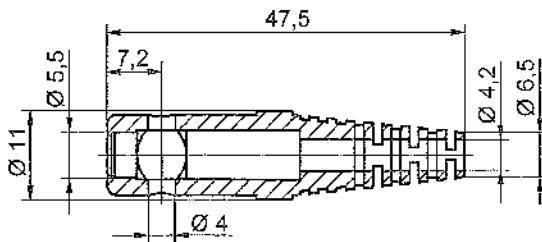

SCHÜTZINGER mit Sicherheit!

Federkorbstecker

- gerade, mit Lötanschluss bis 2,5 mm² Leitungsquerschnitt
- mit Quersteckbuchse
- mit Griffhülse, unmontiert

Best.-Nr. FK 8 L / ..(Farbe)

- Kontaktteile **vernickelt**
- Griffhülse TPE (Evoprene)
- für Leitungsquerschnitt bis 2,5 mm²
- für Leitungsdurchmesser bis 4 mm
- Farben: siehe Tabelle
- andere Farben auf Anfrage

Best.-Nr. FK 8 L AU / ..(Farbe)

- wie oben, jedoch Kontaktteile **vergoldet**
- Farben: siehe Tabelle
- andere Farben auf Anfrage

Federkorbstecker

- gerade, mit Lötanschluss bis 0,5 mm²
- mit Quersteckbuchse
- mit Griffhülse, unmontiert

Best.-Nr. FK 82 L / ..(Farbe)

- Kontaktteile **vernickelt**
- Griffhülse TPE (Evoprene)
- für Leitungsquerschnitt bis 0,5 mm²
- für Leitungsdurchmesser bis 2 mm
- Farben: siehe Tabelle
- andere Farben auf Anfrage