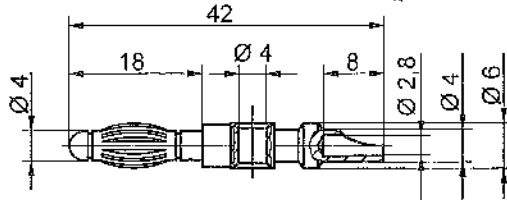

SCHÜTZINGER mit Sicherheit!

Federkorbstecker

- gerade, mit Lötanschluss bis 2,5 mm² Leitungsquerschnitt
- mit Quersteckbuchse
- mit Griffhülse, unmontiert

Best.-Nr. FK 8 L / ..(Farbe)

- Kontaktteile **vernickelt**
- Griffhülse TPE (Evoprene)
- für Leitungsquerschnitt bis 2,5 mm²
- für Leitungsdurchmesser bis 4 mm
- Farben: siehe Tabelle
- andere Farben auf Anfrage

Best.-Nr. FK 82 L / ..(Farbe)

- Kontaktteile **vernickelt**
- Griffhülse TPE (Evoprene)
- für Leitungsquerschnitt bis 0,5 mm²
- für Leitungsdurchmesser bis 2 mm
- Farben: siehe Tabelle
- andere Farben auf Anfrage