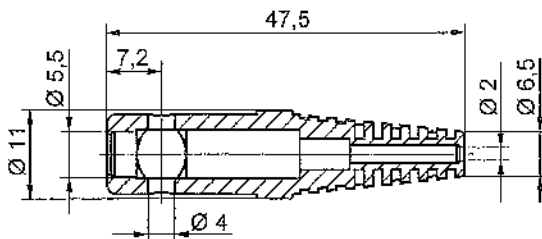

Best.-Nr. FK 82 L / ..(Farbe)

- Kontaktteile **vernickelt**
- Griffhülse TPE (Evoprene)
- für Leitungsquerschnitt bis 0,5 mm²
- für Leitungsdurchmesser bis 2 mm
- Farben: siehe Tabelle
- andere Farben auf Anfrage