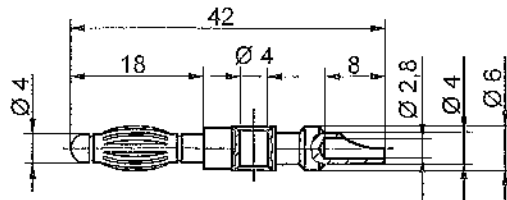

Federkorbstecker

- gerade, mit Lötanschluss bis 0,5 mm²
- mit Quersteckbuchse
- mit Griffhülse, unmontiert

Best.-Nr. FK 82 L / ..(Farbe)

- Kontaktteile **vernickelt**
- Griffhülse TPE (Evoprene)
- für Leitungsquerschnitt bis 0,5 mm²
- für Leitungsdurchmesser bis 2 mm
- Farben: siehe Tabelle
- andere Farben auf Anfrage