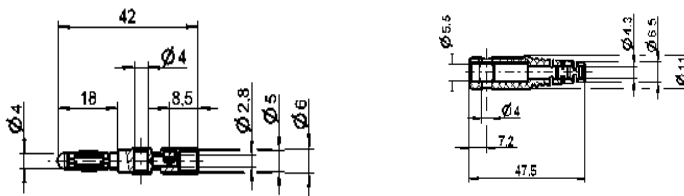

### Federkorbstecker / Lamella-basket plug

- gerade, mit Schraubanschluss bis 2,5 mm<sup>2</sup> Leitungsquerschnitt / straight, with screw terminal for leads up to 2,5 mm<sup>2</sup>
- mit Quersteckbuchse / additional socket crosswise
- mit Griffhülse, unmontiert / with sleeve, unassembled

### Allgemeine Angaben / General Information

Best.-Nr. / Order No.	FK 8 S / ..(Farbe / colour)	FK 8 S Au / ..(Farbe / colour)
Kontaktteile / contact parts	vernickelt / nickel-plated	vergoldet / gold-plated
Farben / colours <sup>1)</sup>	schwarz / black blau / blue grün / green braun / brown violett / purple	rot / red gelb / yellow grau / grey weiß / white
Anschluss / terminal	Schrauben bis 2,5 mm <sup>2</sup> / Screw 2,5 mm <sup>2</sup>	
Griffhülse für Leitung / sleeve for lead	Ø 4 mm	
Durchgangswiderstand / transition resistance	3 mΩ	2 mΩ
Bemessungsspannung / rated voltage <sup>2)</sup>	33 V <sub>AC</sub> / 70 V <sub>DC</sub>	
Bemessungsstrom / rated current <sup>2)</sup>	max. 32 A	
Temperatur-Einsatzbereich / operating temperature	von / from -30°C bis / to +110°C	