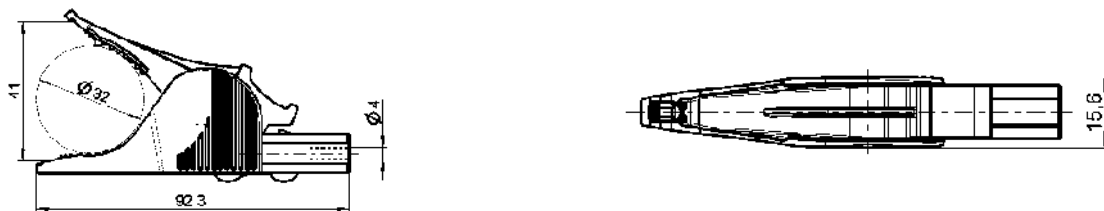

**Sicherheits-Abgreifklemme / Safety crocodile clip**

- isoliert / insulated
- Steckanschluss Ø 4 mm / socket Ø 4 mm
- Kontakt: Krokodilklaue / contact: crocodile jaws
- Klauenöffnung max. 41 mm / jaws opening 41 mm max.
- Klemmbereich Ø 32 mm / grips up to Ø 32 mm

**Bild / Picture**

**Zeichnung / Drawing**

**Allgemeine Angaben / General Information**

<b>Best.-Nr. / Order No.</b>	<b>SAK 6675 Ni / ..(Farbe / colour)</b>
Kontaktteile / contact parts	vernickelt / nickel-plated
Farben / colours <sup>1)</sup>	schwarz / black      rot / red blau / blue            gelb / yellow grün / green
Anschluss / terminal	Steckbuchse / safety socket
Durchgangswiderstand / transition resistance	<20 mΩ
Bemessungsspannung / rated voltage <sup>2)</sup>	1000 V / CAT III
Bemessungsstrom / rated current <sup>2)</sup>	max. 36 A
Temperatur-Einsatzbereich / operating temperature	von / from -25 °C bis / to +80 °C